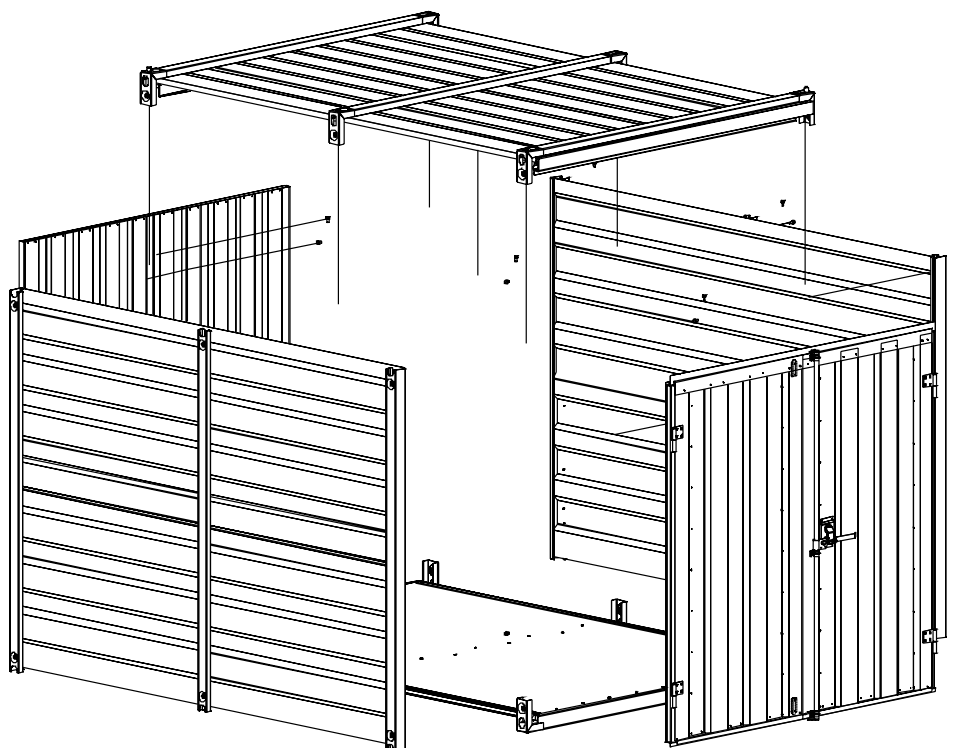

The outer shell is made of corrugated galvanized sheet metal and the floor is made of wooden planks.

Wenn wir die REM BOX als Paket liefern, ist diese aus besonderen Bausteinen (Wände, Dach, Boden) zusammensetzbar, hat ein leichtes Gewicht und ist schnell zusammensetzbar. Zum Zusammensetzen brauchen wir einfache Werkzeuge.

Je nach Bedarf kann man die REM BOX mehrmals zusammensetzen und auseinanderbauen. Eine Stapelung in mehrere Stockwerke ist nicht möglich. Sie muss auf einem ebenen und gut abgehärteten Untergrund aufgestellt werden.

Der äußere Mantel ist aus verzinktem Profilblech gefertigt, der Boden besteht aus Holzbrettern.

> REM BOX dobavljamo v sledečih standardnih dimenzijah

> REM BOX is available in the following standard sizes

Na čelni strani ima REM BOX dvokrilna vrata, ki omogočajo lahek dostop za vnos blaga zaščito blaga pred vremenskimi vplivi in odtujitvijo.

Zaklepanje vrat je izvedeno na dva načina in sicer z zapiralnim drogom in obešanko ali z navadno ključavnico s cilindričnim vložkom.