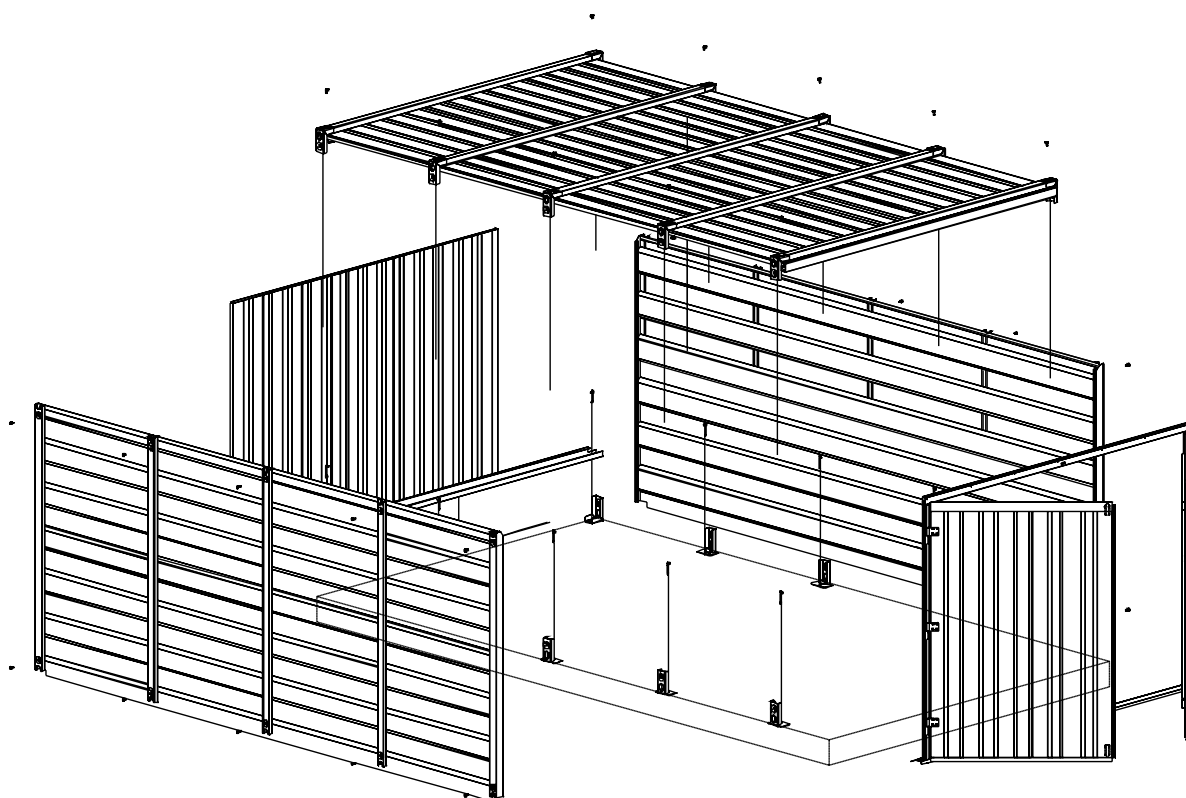

> REM BOX

Die REM BOX ist für die Bringung beziehungsweise Lagerung der Ware auf Baustellen, in kleinen Unternehmen, Autowerkstätten, Geschäften und Ähnliches gedacht.

REM BOX je sestavljen iz posameznih gradnikov (stene, streha, pod), je lahek po teži in hitro sestavljen, če ga dobavimo kot paket. Za sestavo potrebujemo preprosto orodje.

Na čelni strani ima REM BOX dvokrilna vrata, ki omogočajo lahek dostop za vnos blaga zaščito blaga pred vremenskimi vplivi in odtujitvijo.

Zaklepanje vrat je izvedeno na dva načina in sicer z zapiralnim drogom in obešanko ali z navadno ključavnico s cilindričnim vložkom.

Auf der Frontseite hat die REM BOX eine Doppeltür, welche einen einfachen Zugang zur Wareneinfuhr ermöglicht sowie Schutz der Ware vor Wettereinflüssen und Entfremdung bietet.

Die Tür wird auf zwei Weisen abgesperrt und zwar mit einer Absperrstange und einem Vorhängeschloss oder mit einem gewöhnlichem Schloss mit Zylindereinlage.

*Teža z dvokrilnimi vrati / *Weight with double hinged door / *Gewicht mit der Doppeltür

REM GARAŽA je sestavljiva iz posameznih gradnikov (stene, streha), je lahka po teži in hitro sestavljiva, če jo dobavimo kot paket. Za sestavo potrebujemo preprosto orodje.